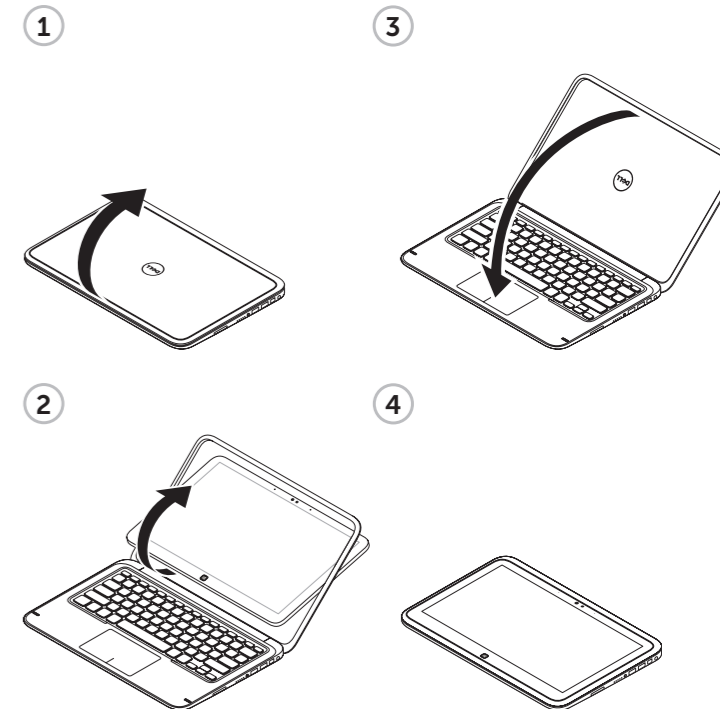

Transform to Tablet Mode

Tryb tabletu | Придание формы планшета
Tablet Moduna Dönüşüm | מצב הפיכה למחשב לוח

1. מיקרופונים במערך דיגיטלי (2)
2. נורית מצב מצלמה
3. מצלמה
4. חיישן תאורת סביבה
5. לחצן Windows
6. לחצן נעילת סיבוב מסך
7. יציאת אוזניים
8. מתג הפעלה
9. לחצני עוצמת קול
10. רמקול שמאלי
11. אזור לחיצה שמאלית

12. אזור לחיצה ימנית
13. אזור חיישן NFC
14. רמקול ימני
15. נוריות מצב סוללה (5)
16. לחצן מצב סוללה
17. יציאת USB 3.0 עם PowerShare
18. יציאת USB 3.0
19. Mini-DisplayPort
20. יציאת מתאם לספק כוח
21. תג שירות ותוויות תקינה