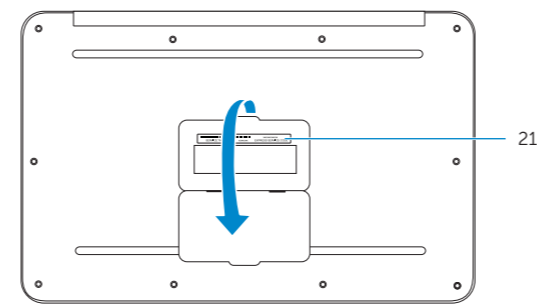

P20S002

XPS 9Q33

Features

Funkcje | Особенности | Özellikler | תכונות

1. Digital array microphones (2)
2. Camera-status light
3. Camera
4. Ambient-light sensor
5. Windows button
6. Screen-rotation lock button
7. Headset port
8. Power switch
9. Volume-control buttons
10. Left speaker
11. Left-click area
12. Right-click area
13. NFC-sensor area
14. Right speaker
15. Battery-status lights (5)
16. Battery-status button
17. USB 3.0 port with PowerShare
18. USB 3.0 port
19. Mini-DisplayPort
20. Power-adaptor port
21. Service Tag and regulatory labels