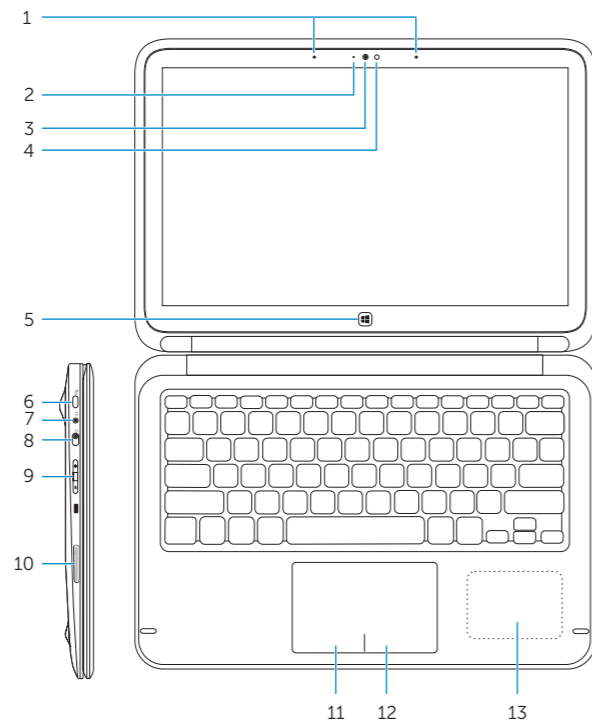

P20S002

XPS 9Q33

Features

Funkcje | Особенности | Özellikler | תכונות

1. Digital array microphones (2)
2. Camera-status light
3. Camera
4. Ambient-light sensor
5. Windows button
6. Screen-rotation lock button
7. Headset port
8. Power switch
9. Volume-control buttons
10. Left speaker
11. Left-click area
12. Right-click area
13. NFC-sensor area
14. Right speaker
15. Battery-status lights (5)
16. Battery-status button
17. USB 3.0 port with PowerShare
18. USB 3.0 port
19. Mini-DisplayPort
20. Power-adaptor port
21. Service Tag and regulatory labels