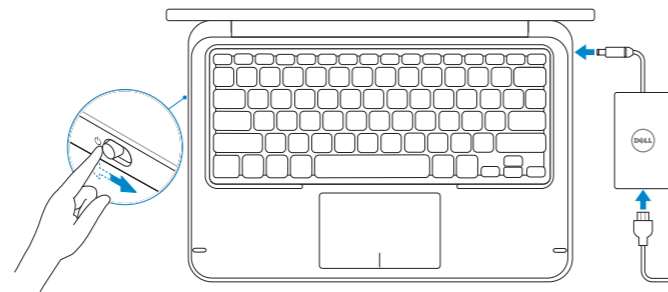

XPS 12

Quick Start Guide

Skrócona instrukcja uruchomienia
 Краткое руководство по началу работы
 Hızlı Başlangıç Kılavuzu
 מדריך התחלה מהירה

1 Connect the power adapter and turn on your computer

Podłącz zasilacz i włącz komputer

Подключите компьютер к адаптеру питания

Güç adaptörünü takıp bilgisayarınızı açma

חבר את מתאם הזרם והפעל את המחשב

2 Finish Windows setup

Tryb tabletu | Придание формы планшета

Tablet Moduna Dönüşüm | מצב הפיכה למחשב לוח